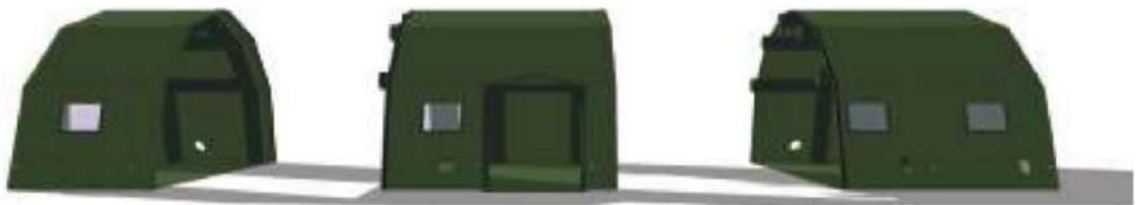

Módulo frontal

Módulo central

Módulo trasero

- △ Conexión de módulos mediante un sofisticado sistema de conectores y cremalleras de alta resistencia. Fijaciones. Cada módulo se empaqueta en una bolsa separada para facilitar su transporte y manipulación.
- △ Hay puertas para que los vehículos ingresen a la tienda en los módulos exteriores.
- △ Hay una entrada para personas en el módulo frontal y trasero, bajo petición entradas laterales en módulos centrales.